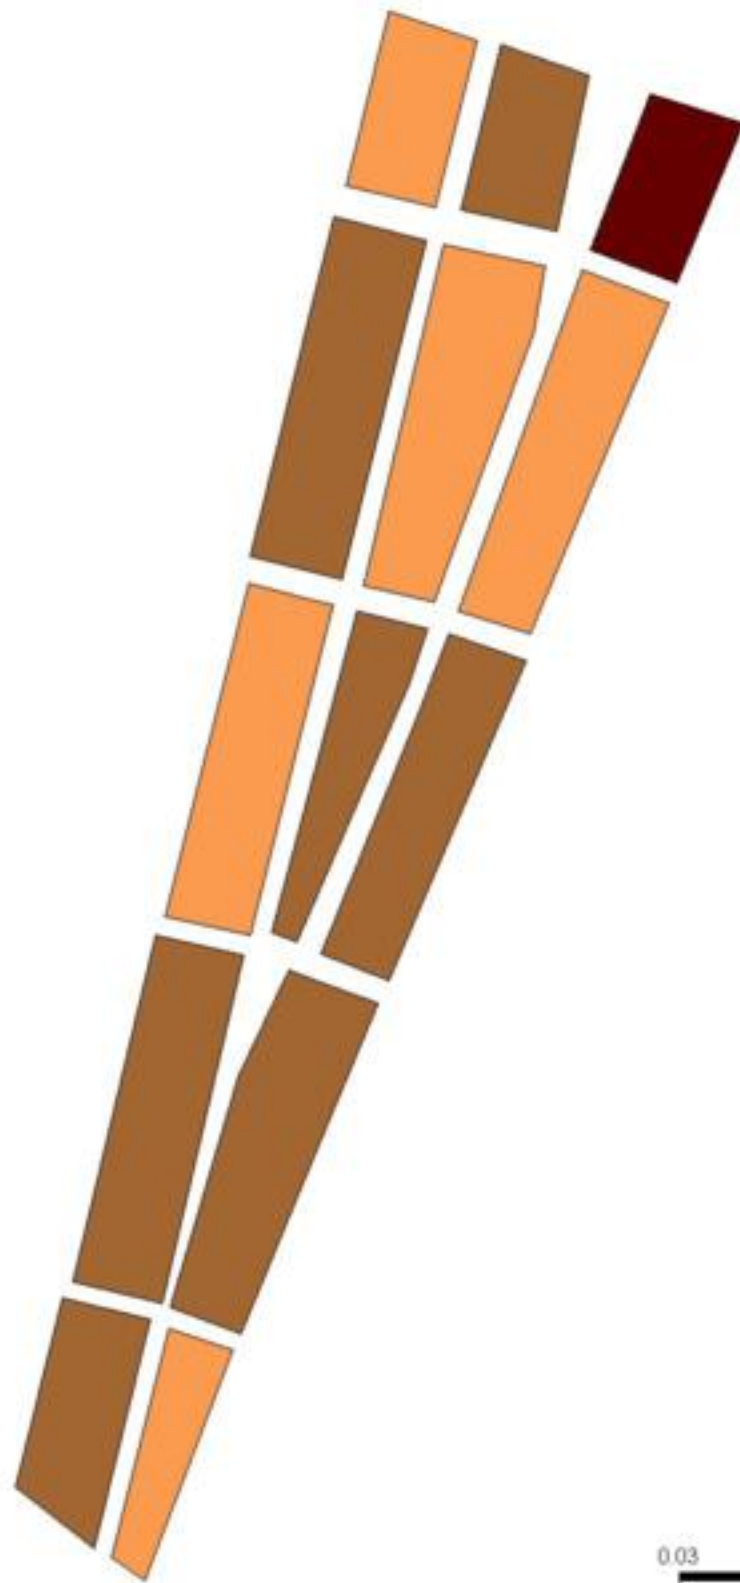

EVALUA DF
Consejo de Evaluación del
Desarrollo Social del
Distrito Federal

INDICE DE DESARROLLO SOCIAL

Delegación: Gustavo A. Madero
Colonia: Cuchilla La Joya
Grado de desarrollo: Bajo

Grado de Desarrollo Social

-  Muy bajo
-  Bajo
-  Medio
-  Alto
-  Sin dato

0.03 0 0.03 0.06 Kilómetros

Fuente: Elaboración propia con datos de Seduvi e INEGI